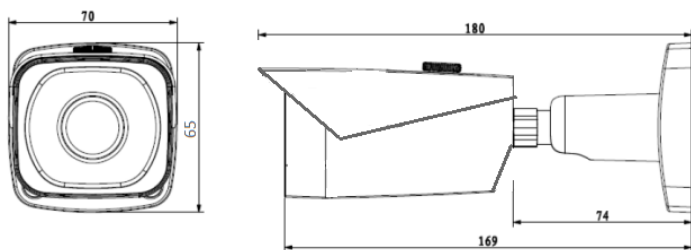

Wymiary kamery

Specyfikacja Kamery

Model		BCS-TIP4401AIR-IV
System skanowania		Progressive Scan
Przetwornik		1/3" 4Mpx CMOS
Ilość pikseli		2688(H)×1520(V)
Czułość		0.06Lux/F1.6(Kolor,1/3s,30IRE) 0.4Lux/F1.6(Kolor,1/30s,30IRE) 0Lux/F1.6(IR wł.)
Stosunek S/N		> 50dB
Balans bieli		(AWB) Auto/ręcznie
Funkcje podstawowe	Obiektyw	3.6mm F1.6 kąt: H:83°, V:45°
	Kompensacja tła	BLC / HLC / WDR(120dB)
	Migawka	Auto/ręcznie (1/3-1/100000s), zabezpieczenie przed migotaniem
	Kontrola wzmocnienia	(AGC) Auto/ręcznie
	Redukcja szumów (NR)	3DNR Wył. – wł – regulacja
Funkcje dodatkowe	Detekcja ruchu	wł./wył. (4 obszary, położenie, rozmiar, czułość, próg)
	Strefy zastrzeżone	wł./wył. (4 obszary, położenie, rozmiar)
	Obrót obrazu	Mirror, flip 90°, 180°, 270°
	Wyostrożanie	Auto
	Funkcja dzień/noc	Mechaniczny filtr IR (ICR)
	Promiennik podczerwieni	Zasięg do 40m
Funkcje wideo	Kompresja	H.265 / H.264H / MJPEG
	Rozdzielczość	4M(2688x1520)(2560x1440) / 3M(2304x1296) / 1080P(1920x1080) / SXGA(1280x1024) / 1.3M(1280x960) / 720P(1280x720) / D1(704x576) / CIF(352x288)
	Prędkość transmisji strumienia głównego	4M/3M/1080P/SXGA/1.3M/720P(1~25k I/s)
	Prędkość transmisji strumienia drugiego	D1/CIF(1~25kI/s)
	Prędkość transmisji strumienia trzeciego	1080P/720P/D1/CIF(1~25kI/s)
	Przepływność	H.264: 24~10240Kbps H.265: 14~9984Kbps
Funkcje sieci	Podłączenie sieci	RJ-45 (10/100Base-T)
	Protokoły	IPv4/IPv6, HTTP, HTTPS, SSL, TCP/IP, UDP, UPnP, ICMP, IGMP, SNMP, RTP, SMTP, NTP, DHCP, DNS, PPPOE, DDNS, FTP, IP Filter, QoS, Bonjour, Multicast, easy4ip
	Zgodność	ONVIF, PSIA, CGI
	Użytkownicy mobilni	iOS, android
	Użytkownicy	Maksymalnie 20 zalogowanych
Gniazdo kart pamięci		microSD do 128 GB
Zasilanie		12VDC / POE (802.3af)
Pobór mocy		<6W
Warunki pracy		-30°C ~ +60°C
Waga		0,41kg
Wymiary dł/wys/szer		180mm x 65mm x 70mm